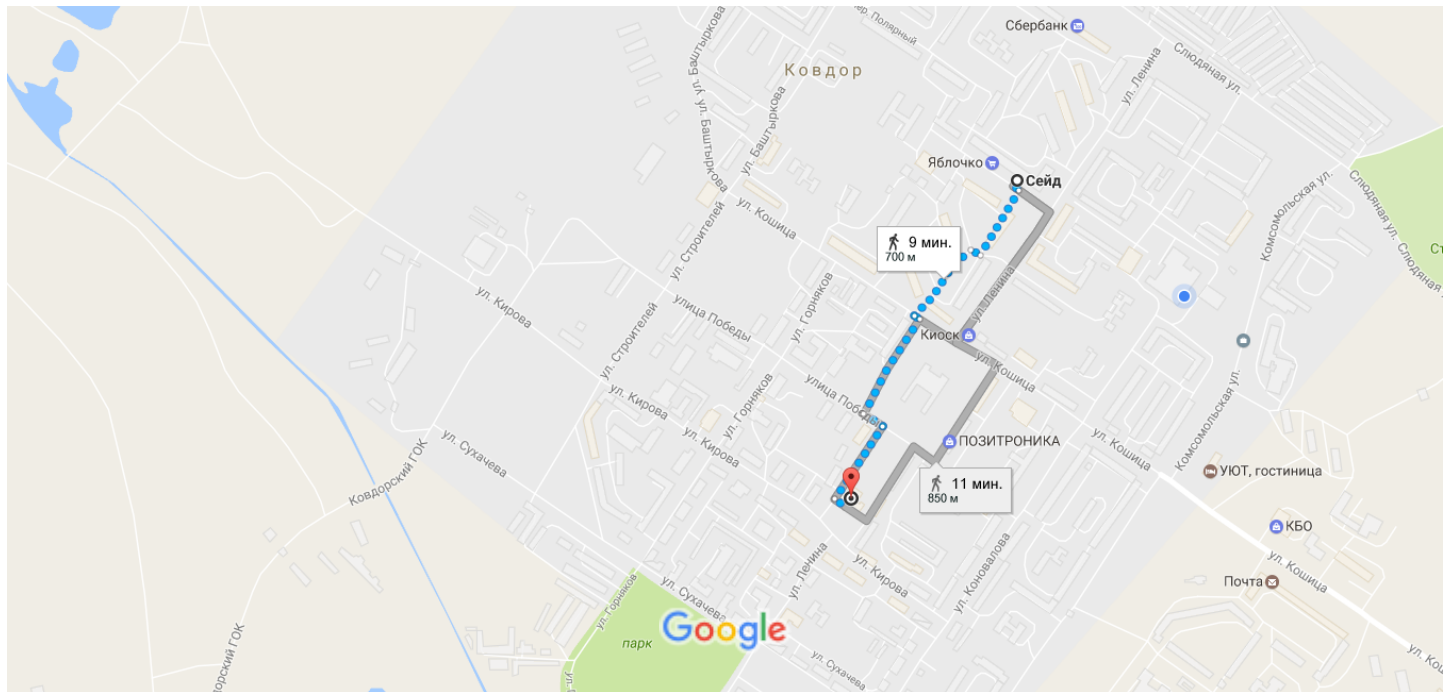

откуда: Сейд; куда: пл. Ленина, 1, Ковдор, Мурманская обл. Пешком 700 м, 9 мин.

Картографические данные © Google, 2017

200 м

через ул. Победы

9 мин.

700 м

через ул. Ленина

10 мин.

850 м

через ул. Ленина и ул. Школьная

11 мин.

850 м